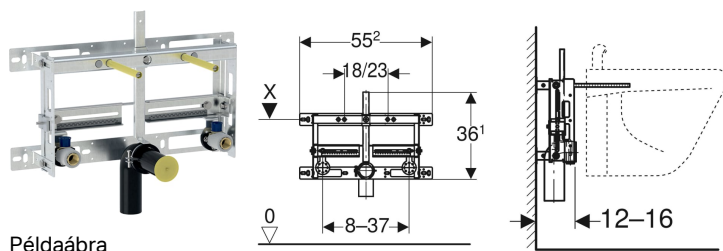

Geberit Kombifix bidé szerelőelem, univerzális

Példaábra

Alkalmazási célok

- Falazott falakhoz
- Parapet vagy teljes belmagasságú előtétfalakba történő beépítéshez
- Álló csaptelepes fali bidékhez

Tulajdonságok

- Horganyzott szerelőkeret
- Szerelőkeret négy bilincssel

Szállítási terjedelem

- 2 db csatlakozókönyök Rp 1/2" / R 1/2", MeplaFix kompatibilis
- 2 hangszigetelő alátét falikoronghoz
- 2 szigetelő hüvely
- PE-HD csatlakozókönyök, \varnothing 50 mm

- Állítható beépítési mélység, 12–16 cm
- A fali bidé rögzítési távolsága 18 vagy 23 cm
- Állítható magasságú bidérögztítés
- A csatlakozókönyök rögzítése állítható magasságú és hangszigetelt
- Állítható szélességű és magasságú szerelvényrögztítések

Műszaki adatok

Alapanyag

Acél

- Tömítés \varnothing 44/32 mm
- 2 db M12-es menetes szár
- Rögzítőanyag

Cikksz.

457.530.00.1